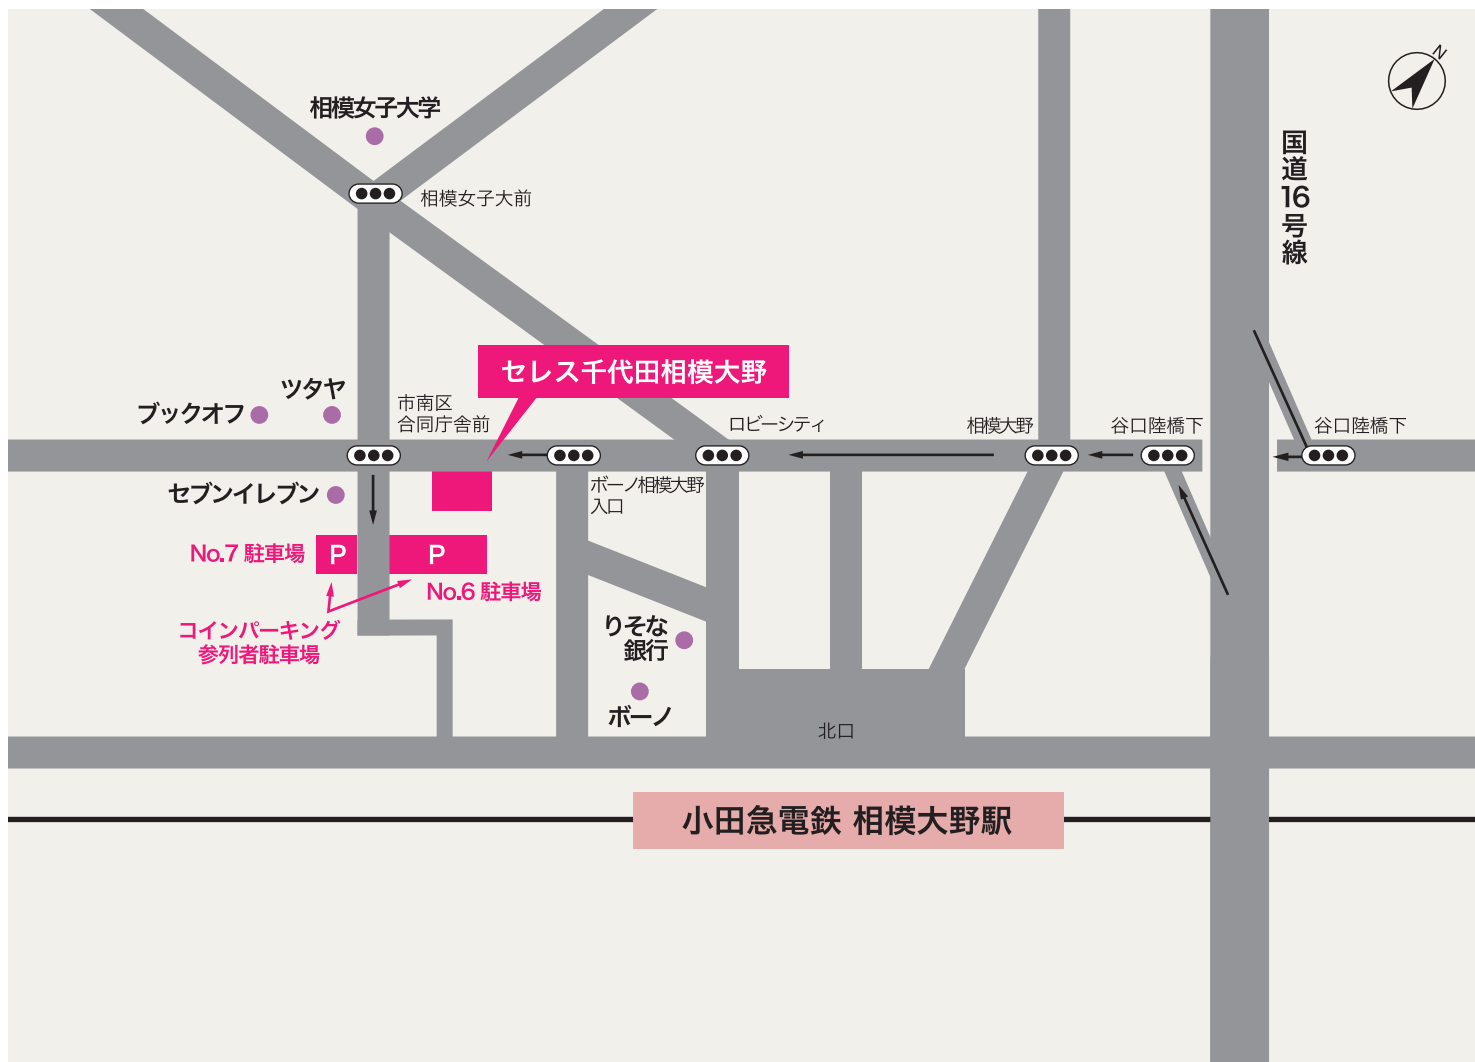

セレス千代田相模大野

TEL.042-851-6777

<セレス千代田相模大野 所在地・交通のご案内>

〒252-0303 神奈川県相模原市南区相模大野 6-9-24 TEL : 042-851-6777 FAX : 042-851-6366

[交通のご案内]

電車をご利用の場合	小田急電鉄 相模大野駅から徒歩 6 分
-----------	---------------------