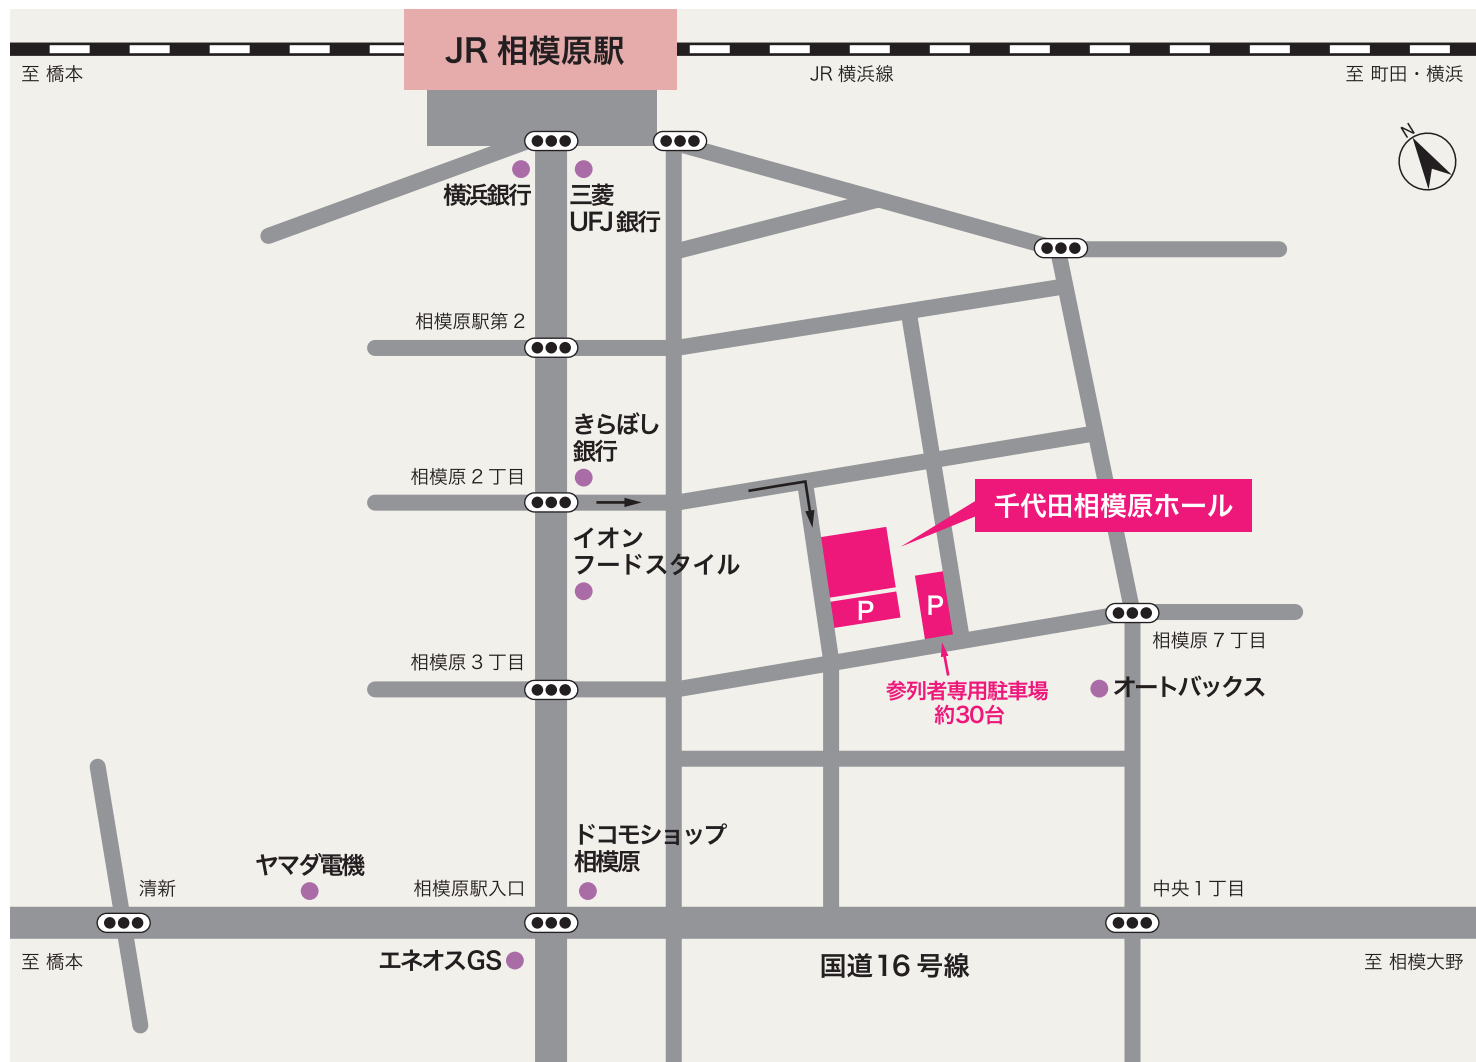

千代田相模原ホール

TEL.042-753-2321

<千代田相模原ホール 所在地・交通のご案内>

〒252-0231 神奈川県相模原市中央区相模原 3-11-18 TEL : 042-753-2321 FAX : 042-753-2215

[交通のご案内]

電車をご利用の場合	<p>《JR 横浜線》 「JR 相模原駅」下車 徒歩 5 分</p>
-----------	--