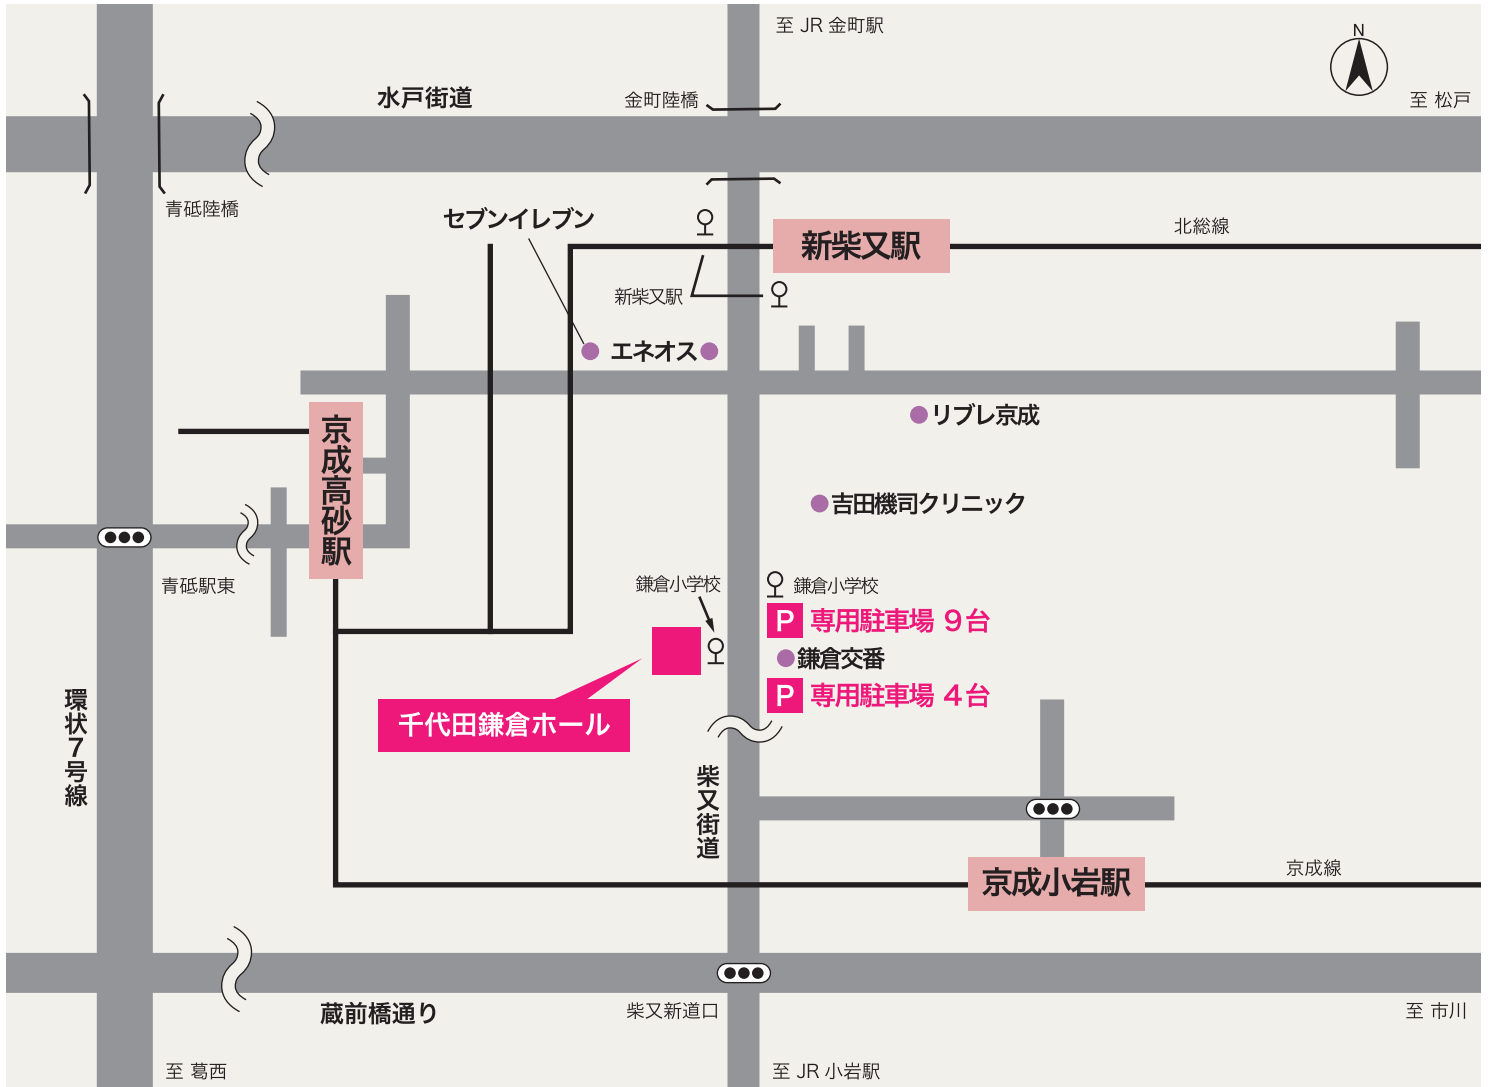

千代田鎌倉ホール

TEL.03-3657-4331

<千代田鎌倉ホール 所在地・交通のご案内>

〒125-0053 東京都葛飾区鎌倉 3-39-20 TEL : 03-3657-4331 FAX : 03-3673-2408

[交通のご案内]

<p>電車をご利用の場合</p>	<p>《総武線》 「JR 小岩駅」下車南口より金町駅行き（バス乗車）鎌倉小学校下車 徒歩 0 分</p> <p>《常磐線》 「金町駅」下車 JR 小岩駅行き（バス乗車）鎌倉小学校下車 徒歩 1 分</p> <p>《京成線》 「京成小岩駅」下車 徒歩 10 分</p> <p>《北総線》 「新柴又駅」下車 徒歩 5 分</p>
------------------	--