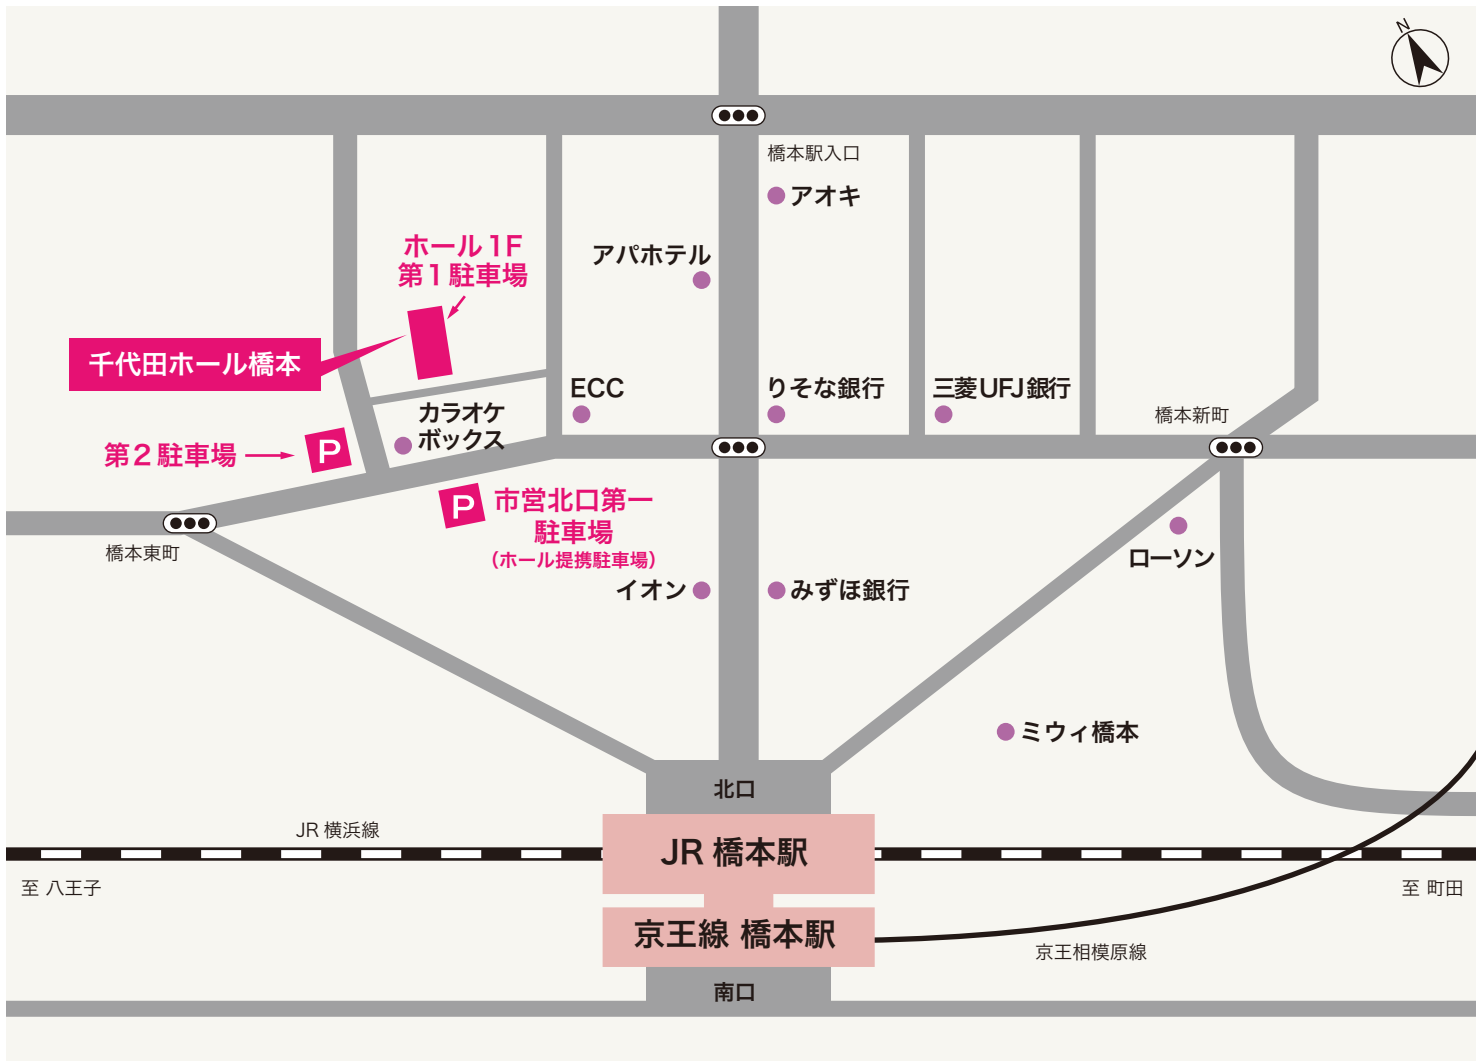

千代田ホール橋本

TEL.042-700-1233

<千代田ホール橋本 所在地・交通のご案内>

〒252-0143 神奈川県相模原市緑区橋本 6-8-3 TEL : 042-700-1233 FAX : 042-773-1103

[交通のご案内]

電車をご利用の場合	京王線・JR 横浜線・JR 相模原線の橋本駅北口より徒歩 3 分
-----------	----------------------------------