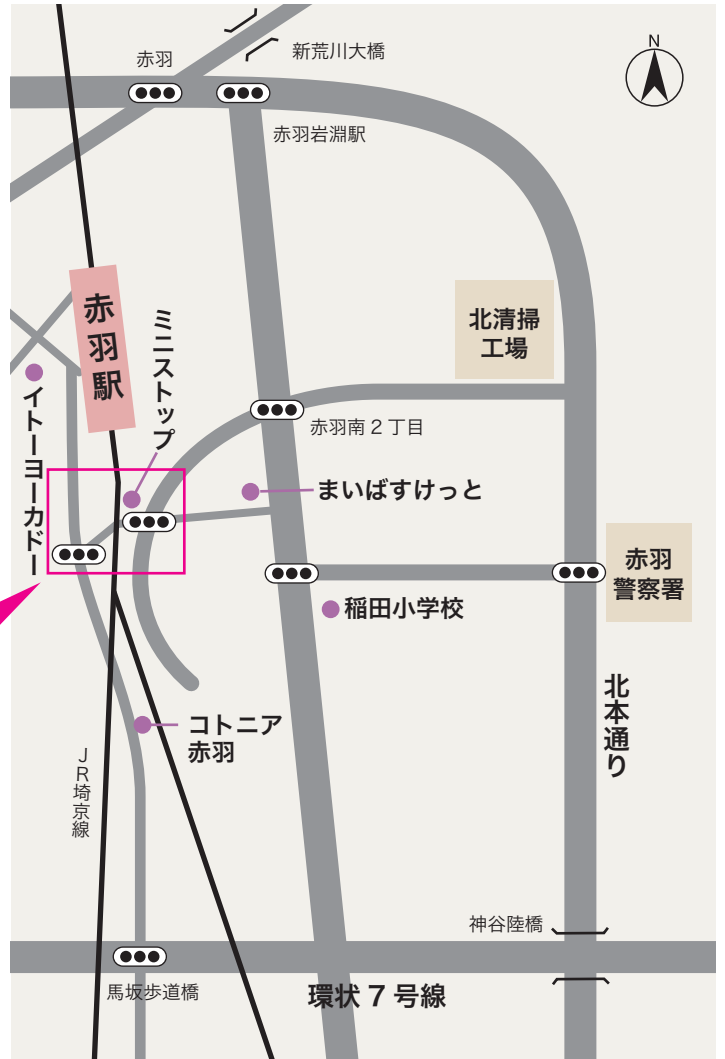

千代田赤羽駅南口ホール

TEL.03-3903-3739

※ホールはJR線高架下となります

<千代田赤羽駅南口ホール 所在地・交通のご案内>

〒115-0044 東京都北区赤羽南 2-9-78 TEL : 03-3903-3739 FAX : 03-3903-3740

[交通のご案内]

赤羽駅をご利用の場合	「JR 赤羽駅」南改札口 西出口より高架側道を東京方面へ徒歩 8 分
お車をご利用の場合	<p>《川口方面》 国道 122 号線 (北本通り) 新荒川大橋を渡り、信号「赤羽」を左折、1 つ目信号「赤羽岩淵駅」を右折、信号「赤羽南 2 丁目」を右折、1 つ目の信号右折、左手「ニッポンレンタカー」の看板を確認し、高架下左へお入り下さい。</p> <p>《西新井方面》 環七通り「神谷陸橋」を右折、北本通り信号「赤羽警察前」を左折、突き当たりを右折、信号 1 つ目「赤羽南 2 丁目」を左折、1 つ目の信号右折、左手「ニッポンレンタカー」の看板を確認し、高架下左へお入り下さい。</p> <p>《板橋方面》 環状 7 号線「馬坂歩道橋」を左折、1 つ目の信号を右折、高架下左へお入り下さい。</p>