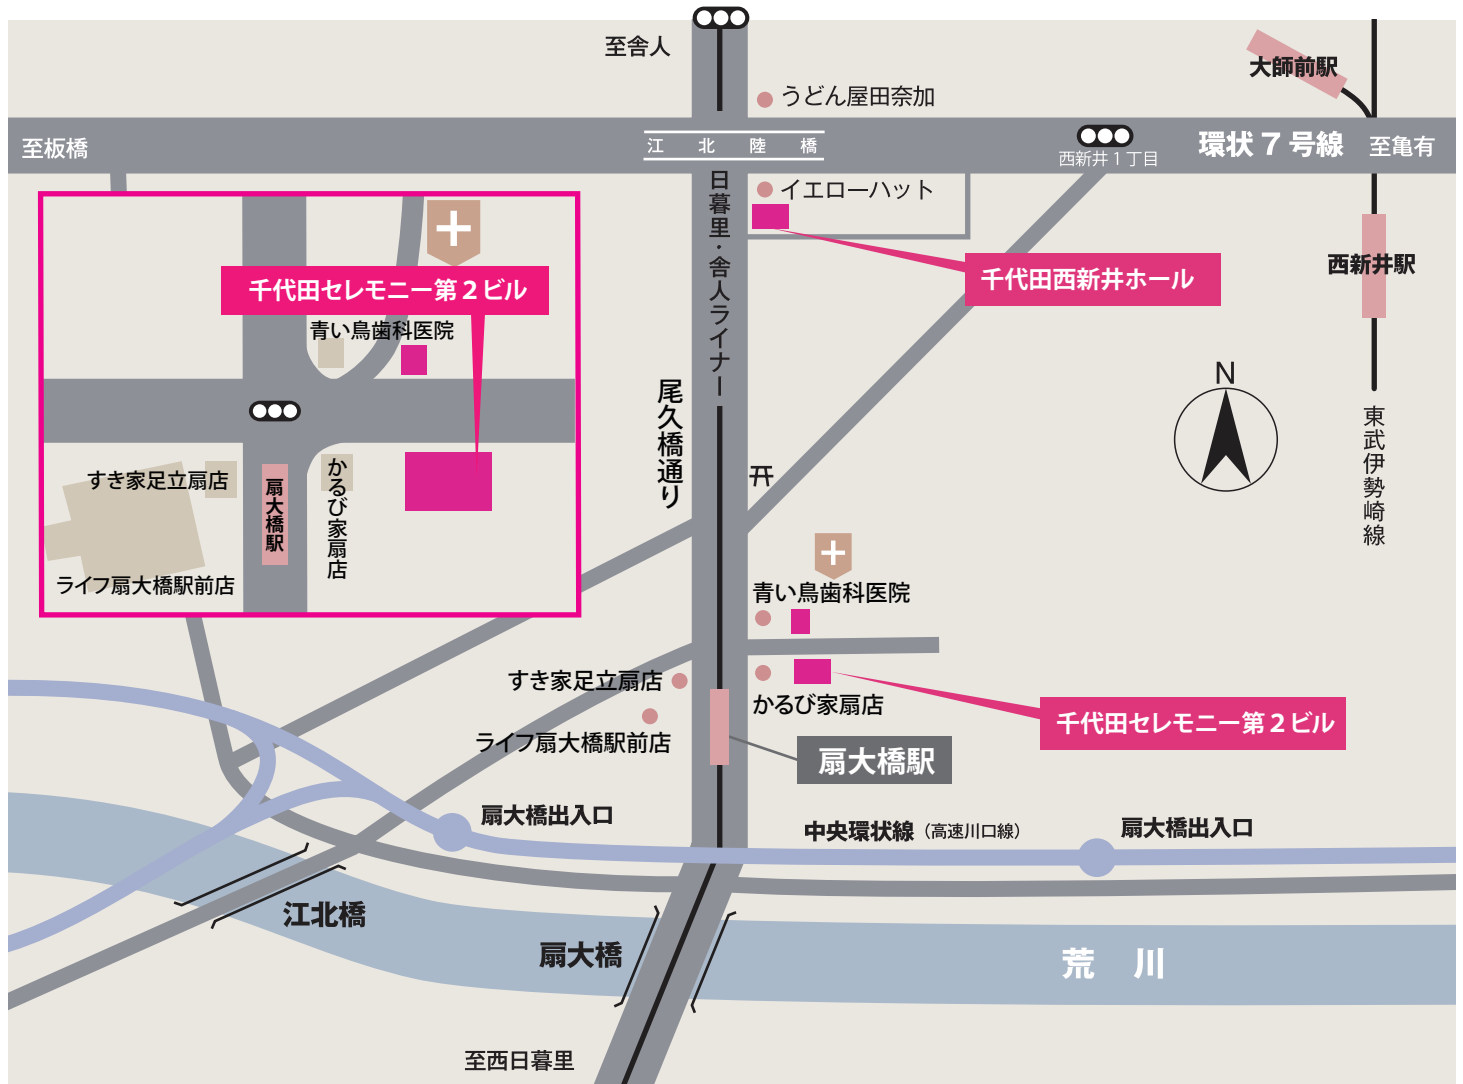

千代田セレモニー第2ビル

Phone : 03-5837-3451

千代田セレモニー第2ビル 所在地・交通のご案内

〒123-0873 東京都足立区扇 1-55-23 TEL : 03-5837-3451 FAX : 03-5837-3456

《交通のご案内》

【日暮里・舎人ライナーをご利用の場合】

◎扇大橋駅東口

下車徒歩2分

東口左側の階段を降りて「かるび家扇店」様前を右にお進み下さい。