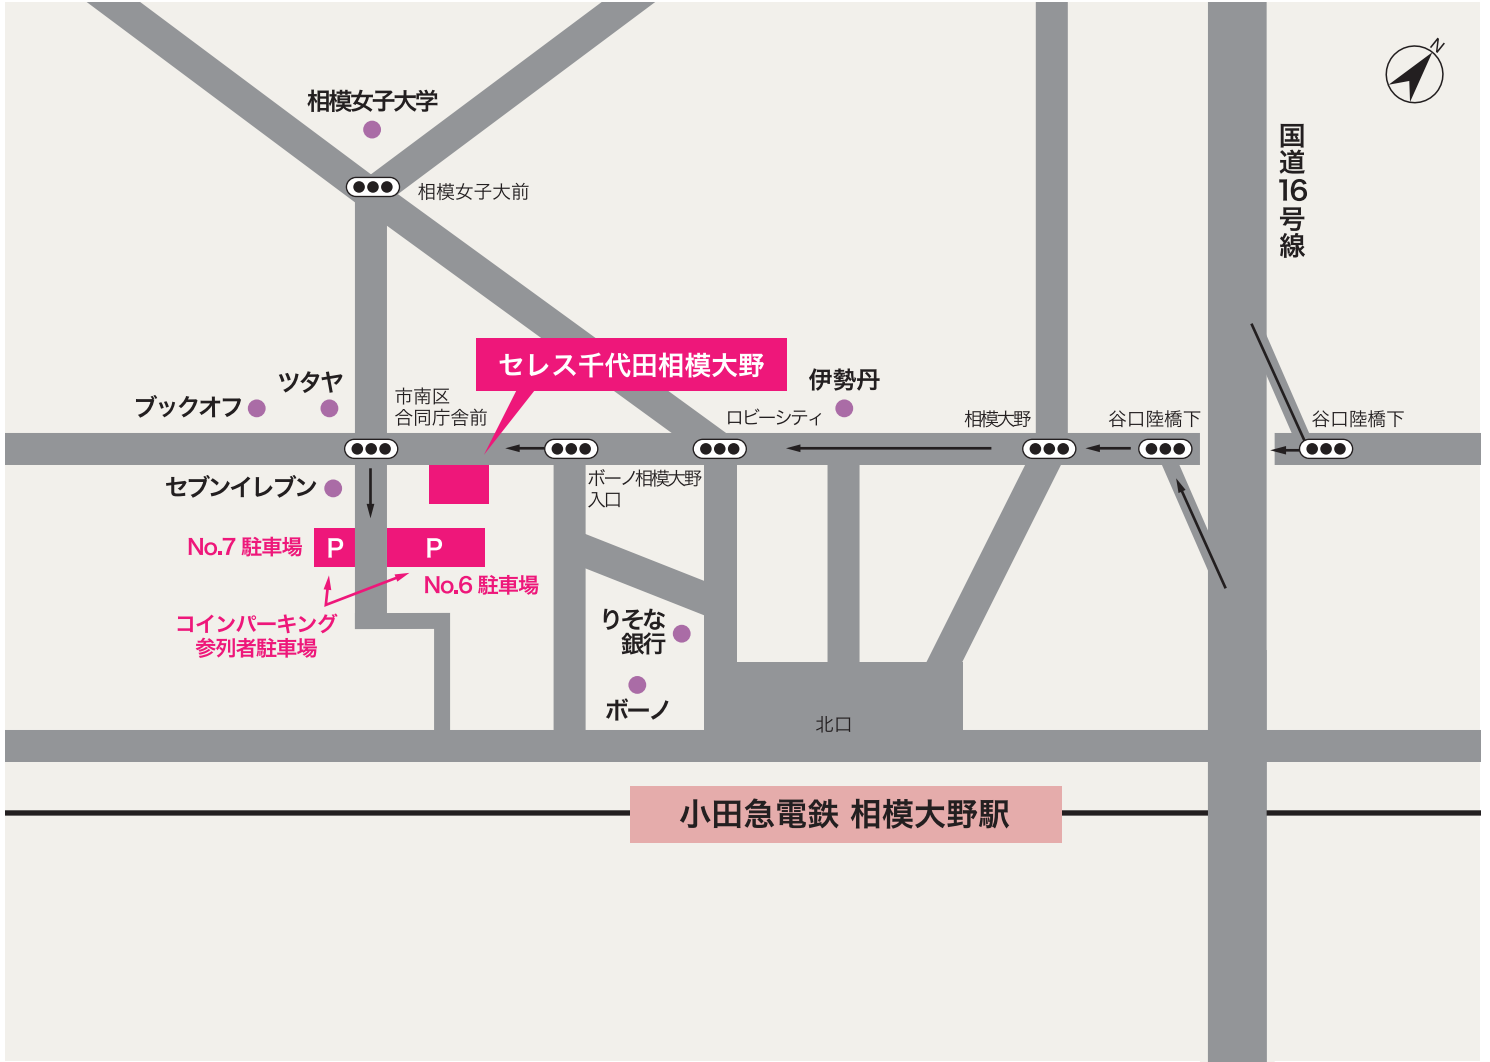

セレス千代田相模大野

TEL.042-851-6777

<セレス千代田相模大野 所在地・交通のご案内>

〒252-0303 神奈川県相模原市南区相模大野 6-9-24 TEL : 042-851-6777 FAX : 042-851-6366

[交通のご案内]

電車をご利用の場合	小田急電鉄 相模大野駅から徒歩 6 分
-----------	---------------------