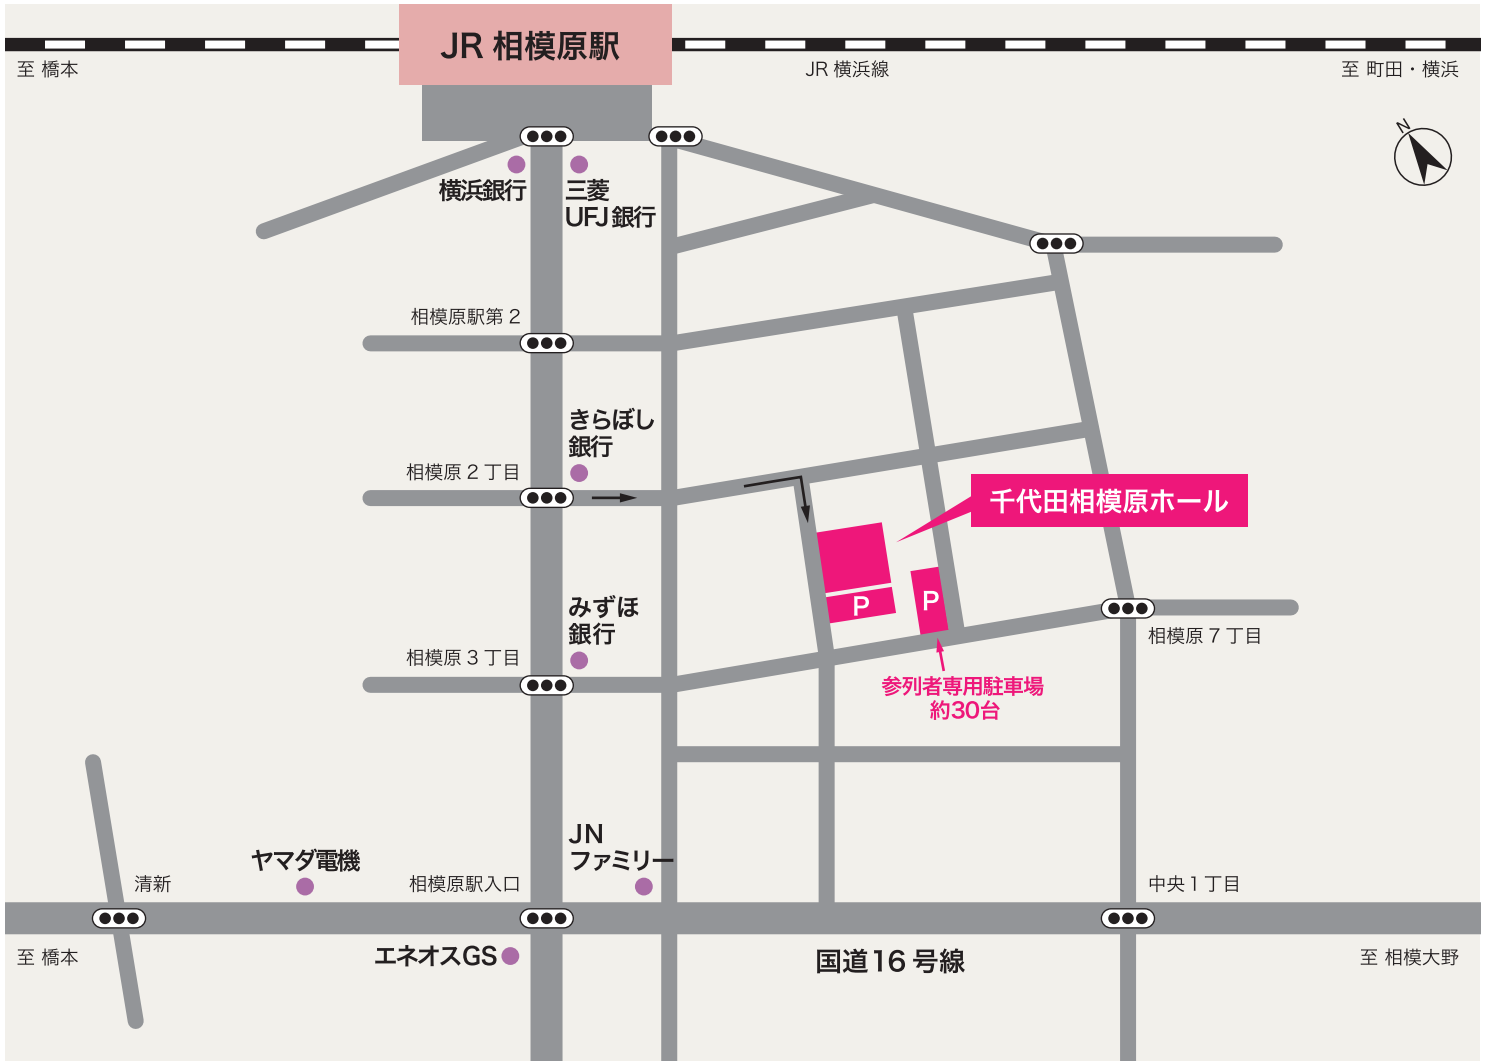

千代田相模原ホール

TEL.042-753-2321

<千代田相模原ホール 所在地・交通のご案内>

〒252-0231 神奈川県相模原市中央区相模原 3-11-18 TEL : 042-753-2321 FAX : 042-753-2215

[交通のご案内]

電車をご利用の場合	《JR 横浜線》 「JR 相模原駅」下車 徒歩 5 分
-----------	--------------------------------