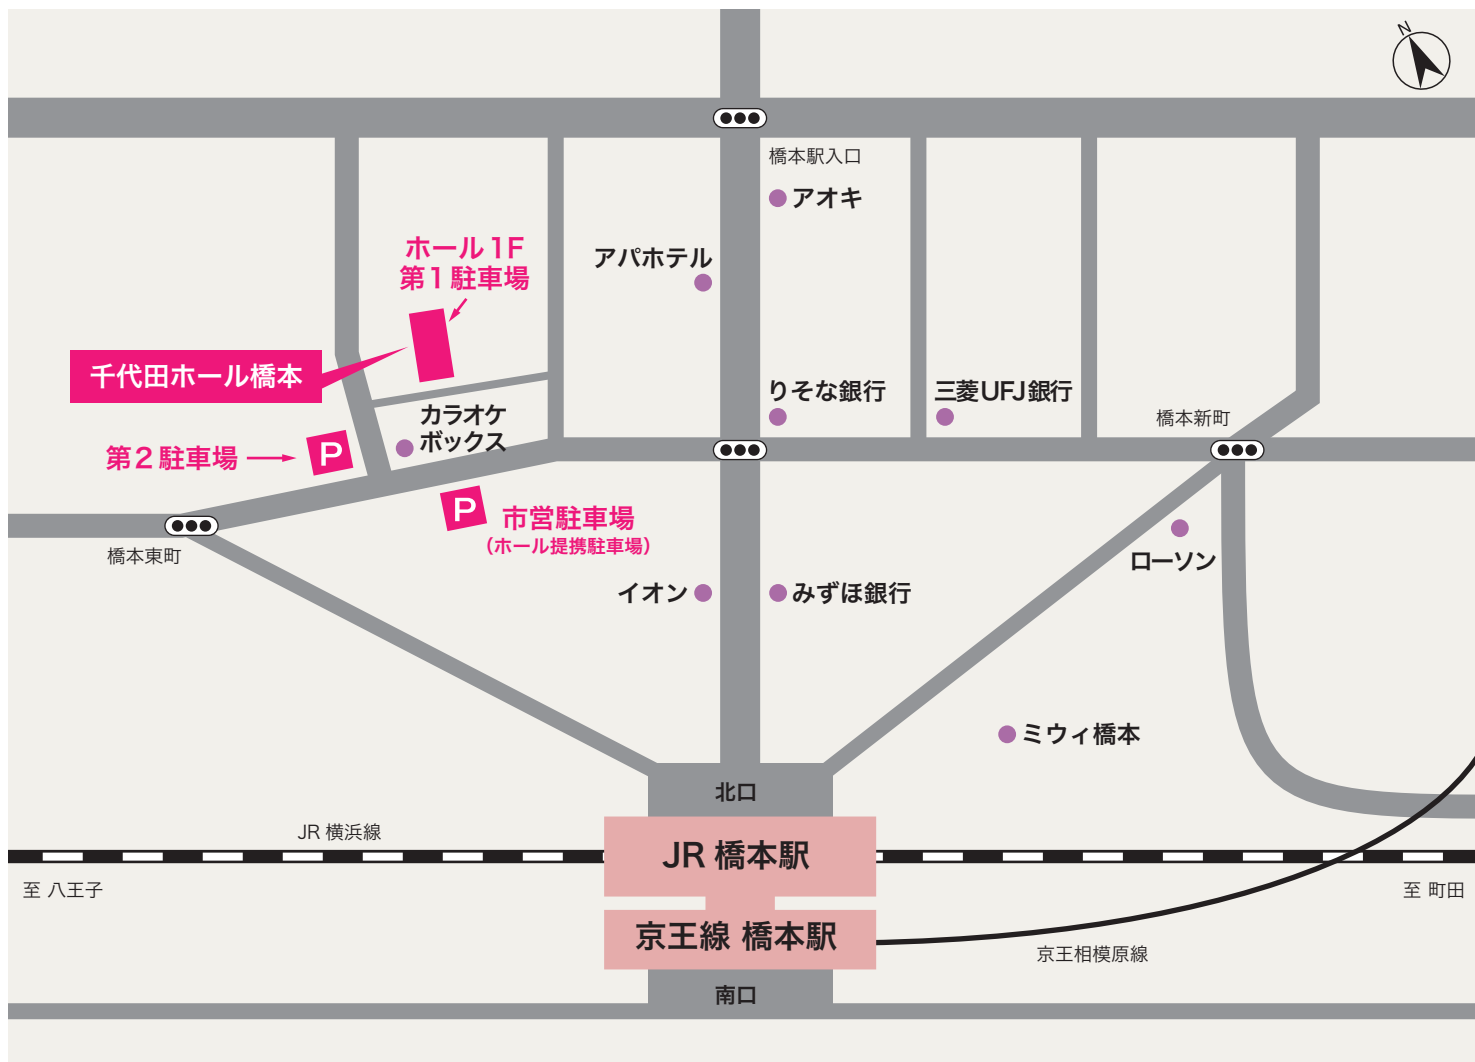

千代田ホール橋本

TEL.042-700-1233

<千代田ホール橋本 所在地・交通のご案内>

〒252-0143 神奈川県相模原市緑区橋本 6-8-3 TEL : 042-700-1233 FAX : 042-773-1103

[交通のご案内]

電車をご利用の場合	京王線・JR 横浜線・JR 相模原線の橋本駅北口より徒歩3分
-----------	--------------------------------