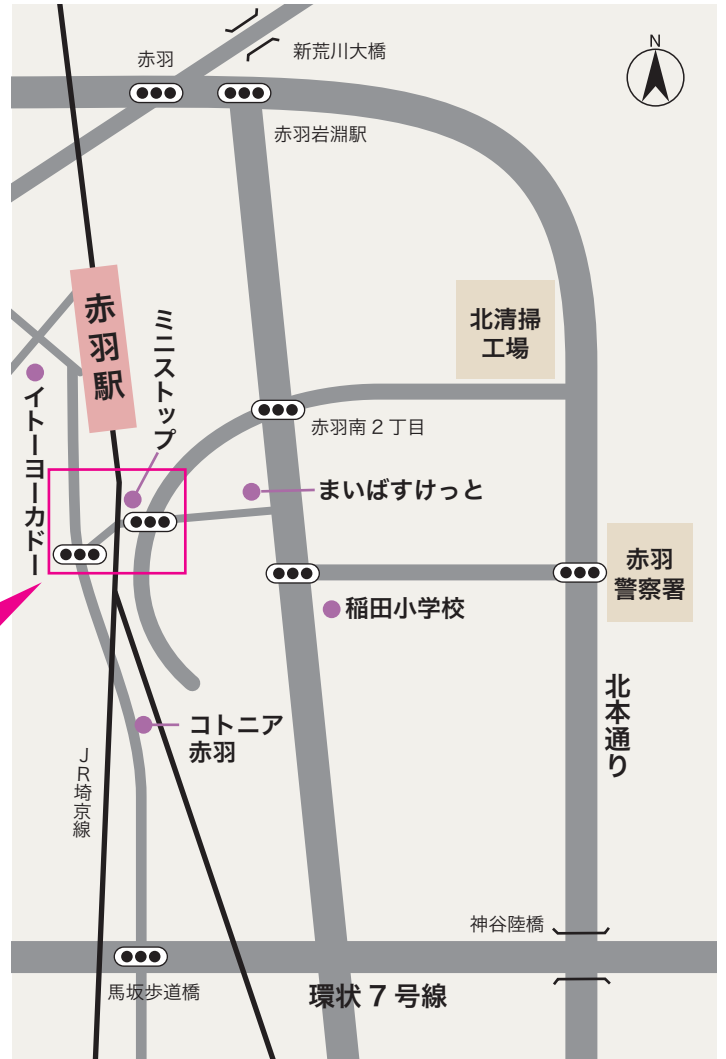

赤羽ご相談サロン

TEL.03-3903-3739

※ホールはJR線高架下となります

<赤羽ご相談サロン 所在地・交通のご案内>

〒115-0044 東京都北区赤羽南 2-9-78 TEL : 03-3903-3739 FAX : 03-3903-3740

(コミュニティルーム内) 営業時間 / 9:00~17:00 定休日 / 日曜日・祝日

[交通のご案内]

赤羽駅をご利用の場合	「JR 赤羽駅」南改札口 西出口より高架側道を東京方面へ徒歩 8 分
お車をご利用の場合	<p>《川口方面》 国道 122 号線 (北本通り) 新荒川大橋を渡り、信号「赤羽」を左折、1 つ目信号「赤羽岩淵駅」を右折、信号「赤羽南 2 丁目」を右折、1 つ目の信号右折、左手「ニッポンレンタカー」の看板を確認し、高架下左へお入り下さい。</p> <p>《西新井方面》 環七通り「神谷陸橋」を右折、北本通り信号「赤羽警察前」を左折、突き当たりを右折、信号 1 つ目「赤羽南 2 丁目」を左折、1 つ目の信号右折、左手「ニッポンレンタカー」の看板を確認し、高架下左へお入り下さい。</p> <p>《板橋方面》 環状 7 号線「馬坂歩道橋」を左折、1 つ目の信号を右折、高架下左へお入り下さい。</p>